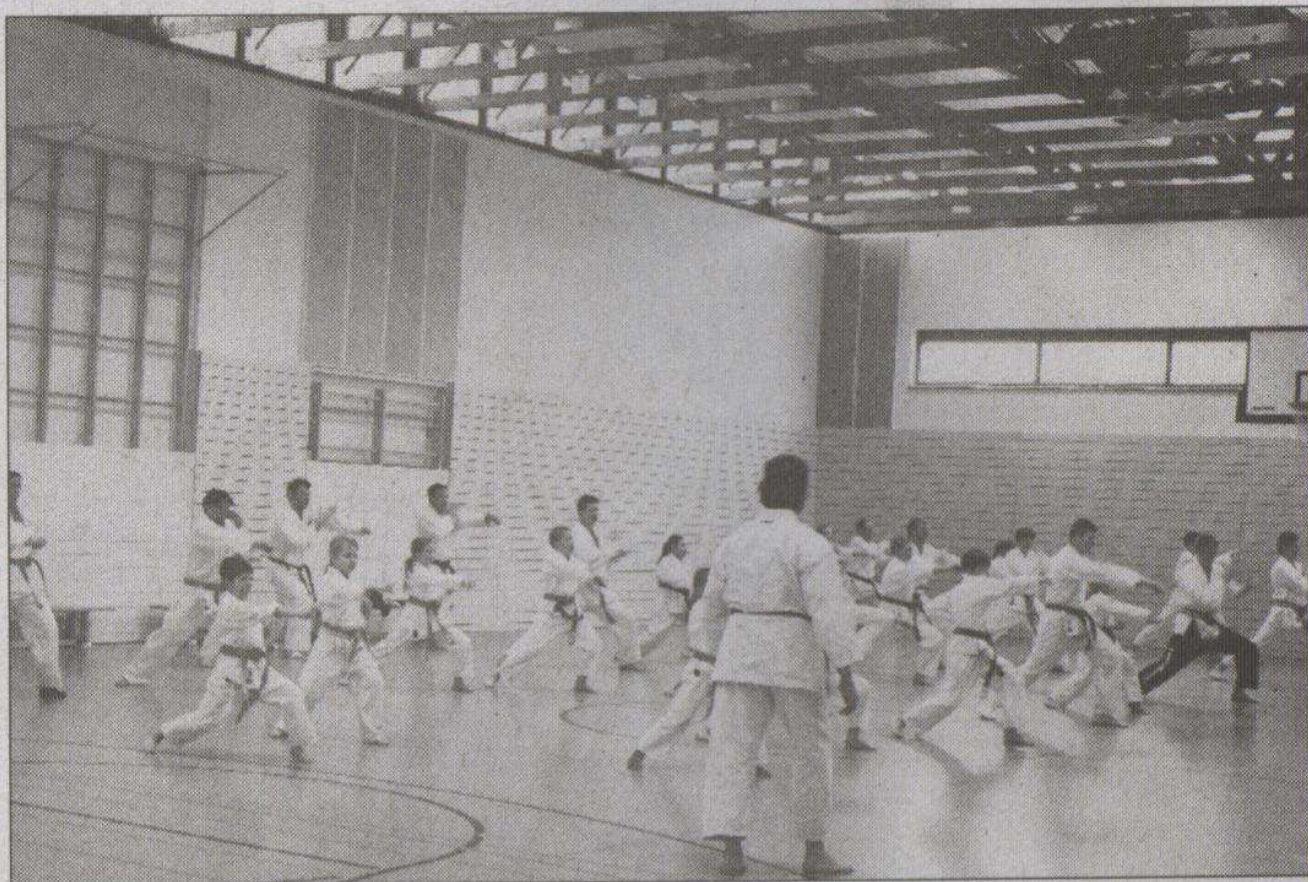

Shin - Do - Karate - Mehlingen - Gäste aus Belgien -

Über das Wochenende vom 12. bis 14. Februar 2010 fand in der Gymnastik-Halle Mehlingen unter Führung von Sensei Marius Bower 4. Dan ein internationaler Karate-Lehrgang der Stilrichtung Funakoshi statt. Im Vorfeld dieses Trainingslagers reiste eine Delegation des Shin-Do Karatevereins Mehlingen Anfang November 2009 nach Belgien. In Antwerpen wurden Sie herzlich empfangen und erlebten ein lehrreiches Trainingswochenende. Nun hat im Gegenzug eine Abordnung des belgischen Funakoshi-Verbandes im Mehlinger Dojo an dem Lehrgang teilgenommen und an 3 Tagen zusammen mit Sensei Marius Bower mehrere Trainingseinheiten absolviert. Für das leibliche Wohl wurde bestens gesorgt, dies war nur durch das tolle Engagement der freiwilligen Helfer möglich. Die belgischen Karatekas wurden bei Gastfamilien untergebracht und auch außerhalb des Trainingslagers bestens betreut. Auf Basis dieser guten Erfahrungen hoffen alle beteiligten Vereine auf weiterhin freundschaftlich gute Kontakte.